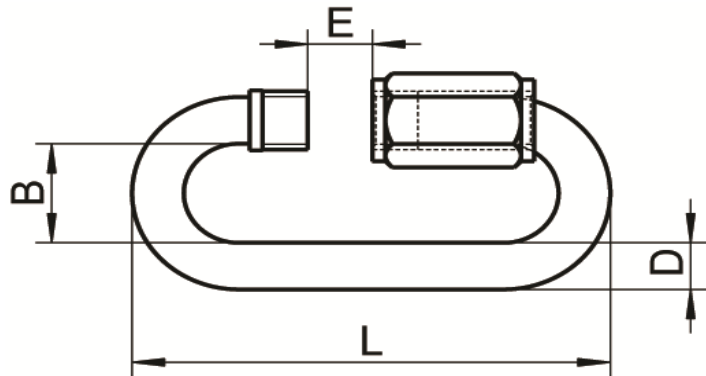

# ART. 8253

Anelli di giunzione con apertura a vite aisi 316 / A4

*quick - links aisi 316 / A4*

disponibile anche Linea Blister

Also available

INOXPOINT

Codice Articolo <i>Item Number</i>	D (mm)	L (mm)	B (mm)	E (mm)	Carico lavoro (Kg) <i>Working Load (Kg)</i>	Carico rottura (Kg) <i>Breaking Load (Kg)</i>	 Box	 Master carton	 Pallet	Codice Articolo <i>Item Number</i>	 Box	
82530400004	4	40	12	5,5	80	500	50	1000	40000	00000055502	10 Blister	(1 blister = 2 pz)
82530500004	5	49	13	6,5	110	800	50	500	20000	00000055602	10 Blister	(1 blister = 2 pz)
82530600004	6	57	14	7,5	150	1150	20	400	16000	00000055702	10 Blister	(1 blister = 1 pz)
82530800004	8	74	17	10,0	300	2000	10	200	8000	00000055802	10 Blister	(1 blister = 1 pz)
82531000004	10	89	21	12,0	540	3200	10	100	4000	00000055902	10 Blister	(1 blister = 1 pz)
82531200004	12	105	24	14,5	680	4600	5	75	3000			

Attenzione!!! Le dimensioni riportate nelle schede tecniche, possono subire variazioni minime da lotto a lotto e a seconda della produzione.

*Pay attention!! The dimensions shown in the data sheets are subject to minimal variations (different production line batch).*